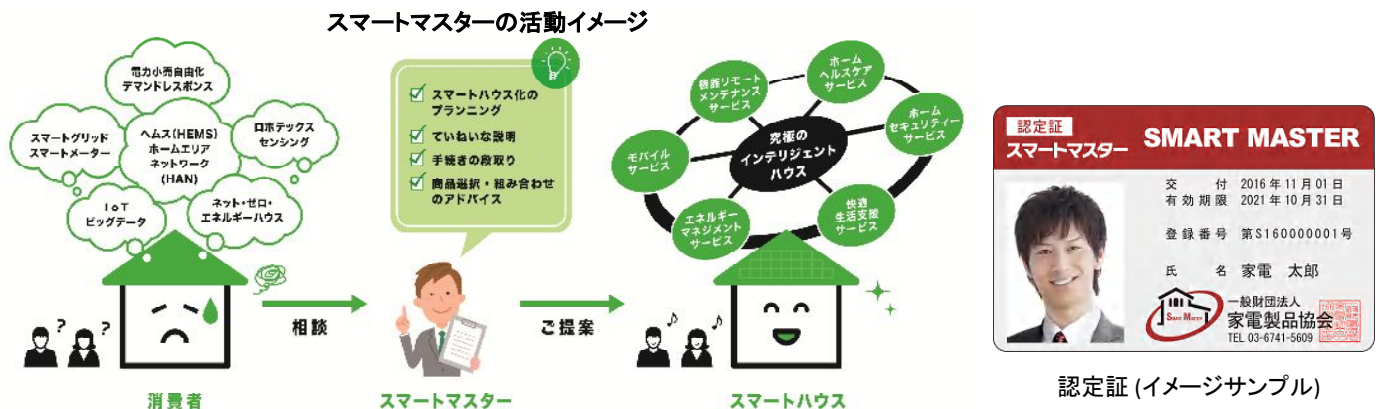

スマートハウスのことなら「スマートマスター」におまかせください

## 「スマートマスター資格保有者がいるお店・オフィス」を一挙公開

一般財団法人 家電製品協会は、本年11月1日、インテリジェント化する家と家電のスペシャリストとして、1,603名を初の「スマートマスター」に認定しました。

すでにこれらの方々は、初代「スマートマスター」として、日本全国でスマートハウス普及に関わる業務をスタートしています。

今回の「スマートマスター資格保有者がいるお店・オフィス」の公開で、消費者が「スマートマスター」の居場所を簡単に確認できるようになり、より円滑な相談が可能になります。最近、スマートハウスという言葉をよく耳にしますが、スマートハウスの構築には、「家の構造や断熱性能」、「新エネルギー・蓄電」、「家中のエネルギー・マネジメント・システム(HEMS)」さらには「介護支援や遠隔医療等の新たなサービスを実現するためのつながる家電」など、様々な技術と製品をお客様のニーズに沿って組み合わせていく高度な知識とスキルを要します。これら複雑に絡み合った内容を正しく理解し、お客様への提案力をもった人材、それが新たに認定した「スマートマスター」です。

今後、急速に拡大することが見込まれるスマートハウスおよび関連サービスに関するご相談は、ぜひ、「あなたの街のスマートマスター」をおたずねください。

家電製品協会のホームページ (<http://www.aeha.or.jp/nintei-center/>) にて

「スマートマスターがいるお店・オフィス」を常時公開中

また、お店・オフィス側でも、「登録証(※1 ステッカー)」や「のぼり(※2)」を掲げるなど、分かりやすい工夫をしてお客様をお迎えいたします。ぜひ、IoT時代を先導するスマートマスターの活躍にご期待ください。