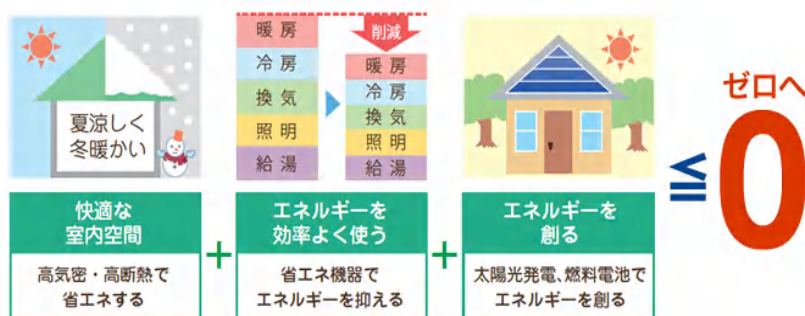

## <参考資料 1>

### ■スマートハウスってどんな住まい？

暮らす人の幸せを追求する住まい、それがスマートハウスです。

スマートハウスという言葉を最近、よく耳にしませんか？スマートハウスによって私たちの暮らしはどう変わのでしょうか？スマートハウスが目指すものは大きく分けてふたつあります。ひとつはご家庭のエネルギーを「創る」「蓄える」「省エネする」ことで、実質的にエネルギーの消費を抑えること。もうひとつはお年寄りからお子さままで、すべての人がより安心して快適に暮らせるお手伝いをすることです。暮らす人の幸せを追求する住まい、それがスマートハウスです。

スマートハウスが目指すふたつのこと

- ① 住まいの構造・断熱性能の確保、創エネ・蓄エネ・省エネによるエネルギーマネジメントの徹底などにより、実質的なエネルギーの消費を抑制できる住まい「ZEH ネット・ゼロ・エネルギー・ハウス」を目指します。

Point 「ZEH ネット・ゼロ・エネルギー・ハウス」はエネルギー問題（化石燃料依存が高止まり）に対応すると同時に、新たに発効されたCOP21パリ協定における「CO2排出量削減目標（2030年に2013年比▲26%）の達成」に向けた具体的な施策のひとつになっています。