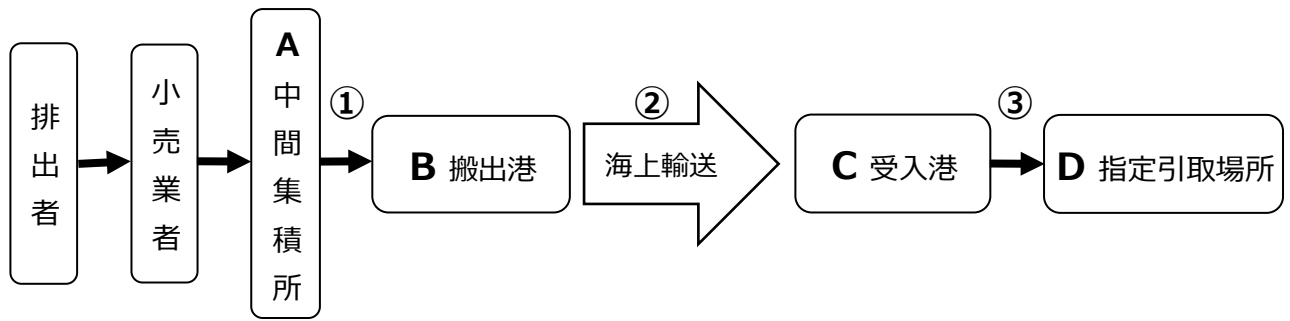

2025年度離島対策事業協力 個別協力案件

NO.13	都道府県名： 鹿児島県	市町村等名： 屋久島町				
対象地域： 屋久島地域	世帯数：	6,490	人口：	11,443		
事業実施期間： 2025/1/1～2025/12/31	海上輸送を行う者： 屋久島町より補助を受けた者から委託を受けた第三者					
海上輸送の方法： 特定家庭用機器廃棄物を積載したコンテナを船舶に積み込み輸送する。						
1 輸送単位当たりの予定台数（少頻度多量輸送時）：			10ftコンテナ： 38			
	エアコン	ブラウン管式 テレビ	液晶・有機EL・プ ラズマ式テレビ	冷蔵庫・ 冷凍庫	洗濯機・ 衣類乾燥機	合計
2025年度輸送予定量(台)	371	102	262	346	333	1,414
助成単価(円)	3,080	1,980	1,980	4,730	3,080	

	A 中間集積所	B 搬出港	C 受入港	D 指定引取場所
名称	屋久島荷役有限会社	宮之浦港	鹿児島本港	株式会社荒川

名称	① 中間集積所から 搬出港まで	② 搬出港から 受入港まで	③ 受入港から 指定引取場所まで	総計
輸送距離	0km	160.0km	12.0km	172km
輸送時間	0時間00分	4時間10分	0時間30分	4時間40分